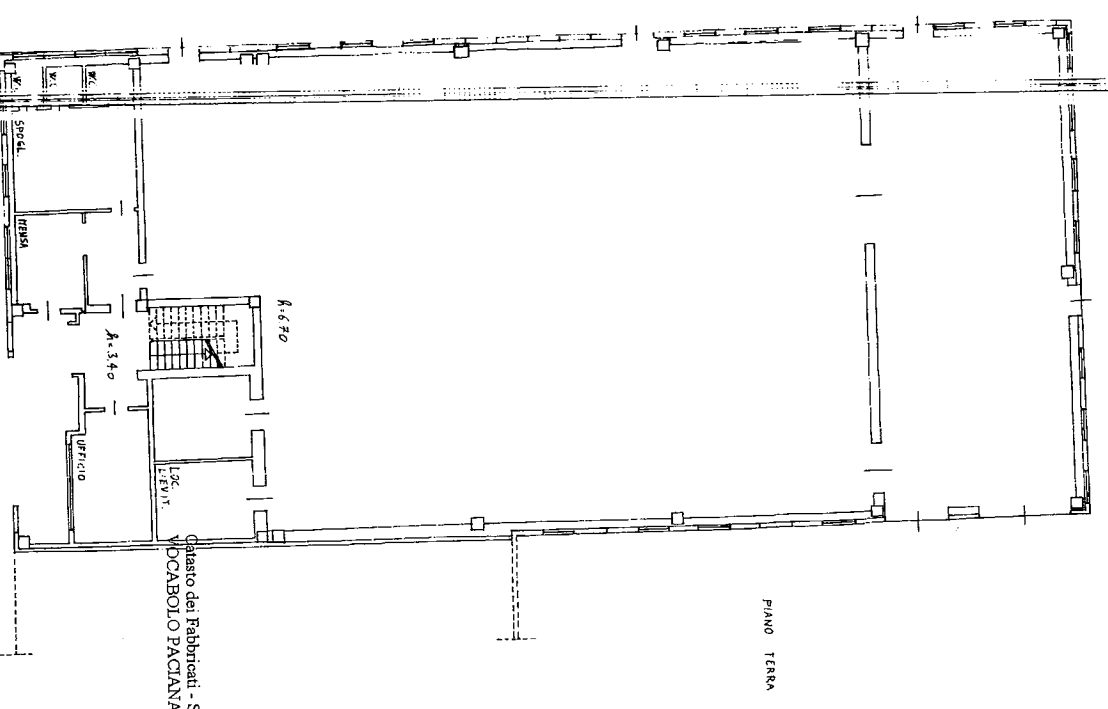

Planti
Ditta
Allegata con volumetrica

SCALA DI 1:200

SPAZIO RISERVATO PER LE ANNOTAZIONI D'UFFICIO	
DATA	
PROT. N°	

Compiata dal GEORRISA ALBERTO CHIARIGIOTTI (Firma, nome e cognome del tecnico)
Iscritto all'Albo dei Geometri della Provincia di PERUGIA
DATA 1 Agosto 1986
Firma Georgisa Alberti