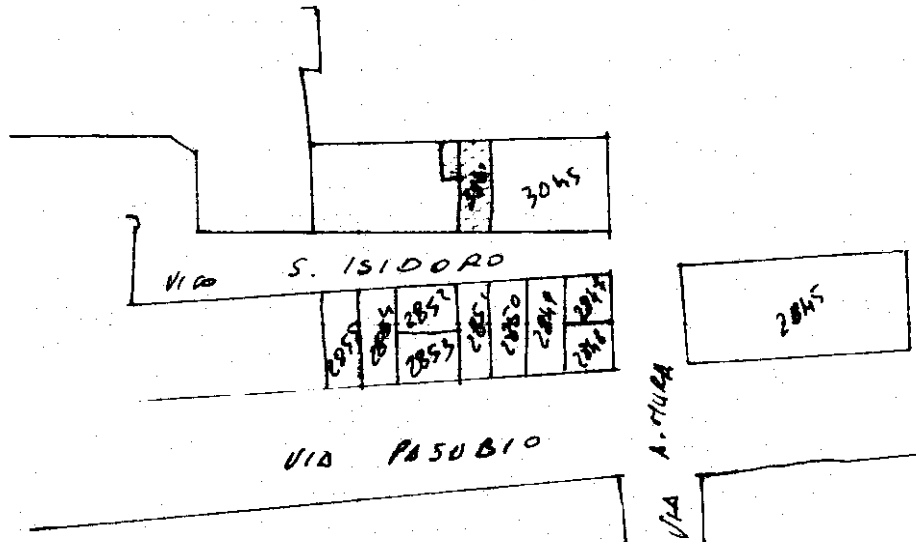

PIANTA PIANO TERRA

Ac m 3.90 mq 61.70

47010

VICOLO S. ISIDORO

05083241

STRALCIO PLANIMETRICO 1:1000

ORIENTAMENTO

SCALA DI 1:1000

man 01
Catasto del Fabbricato - Situazione al 17/09/2019 - Comune di MANFREDONIA (E885) - < Foglio: 143 - Particella: 6710 - Subalterno: 16 >
VICOLO SANTO ISIDORO n. 7 piano: T;

Ultima planimetria in atto